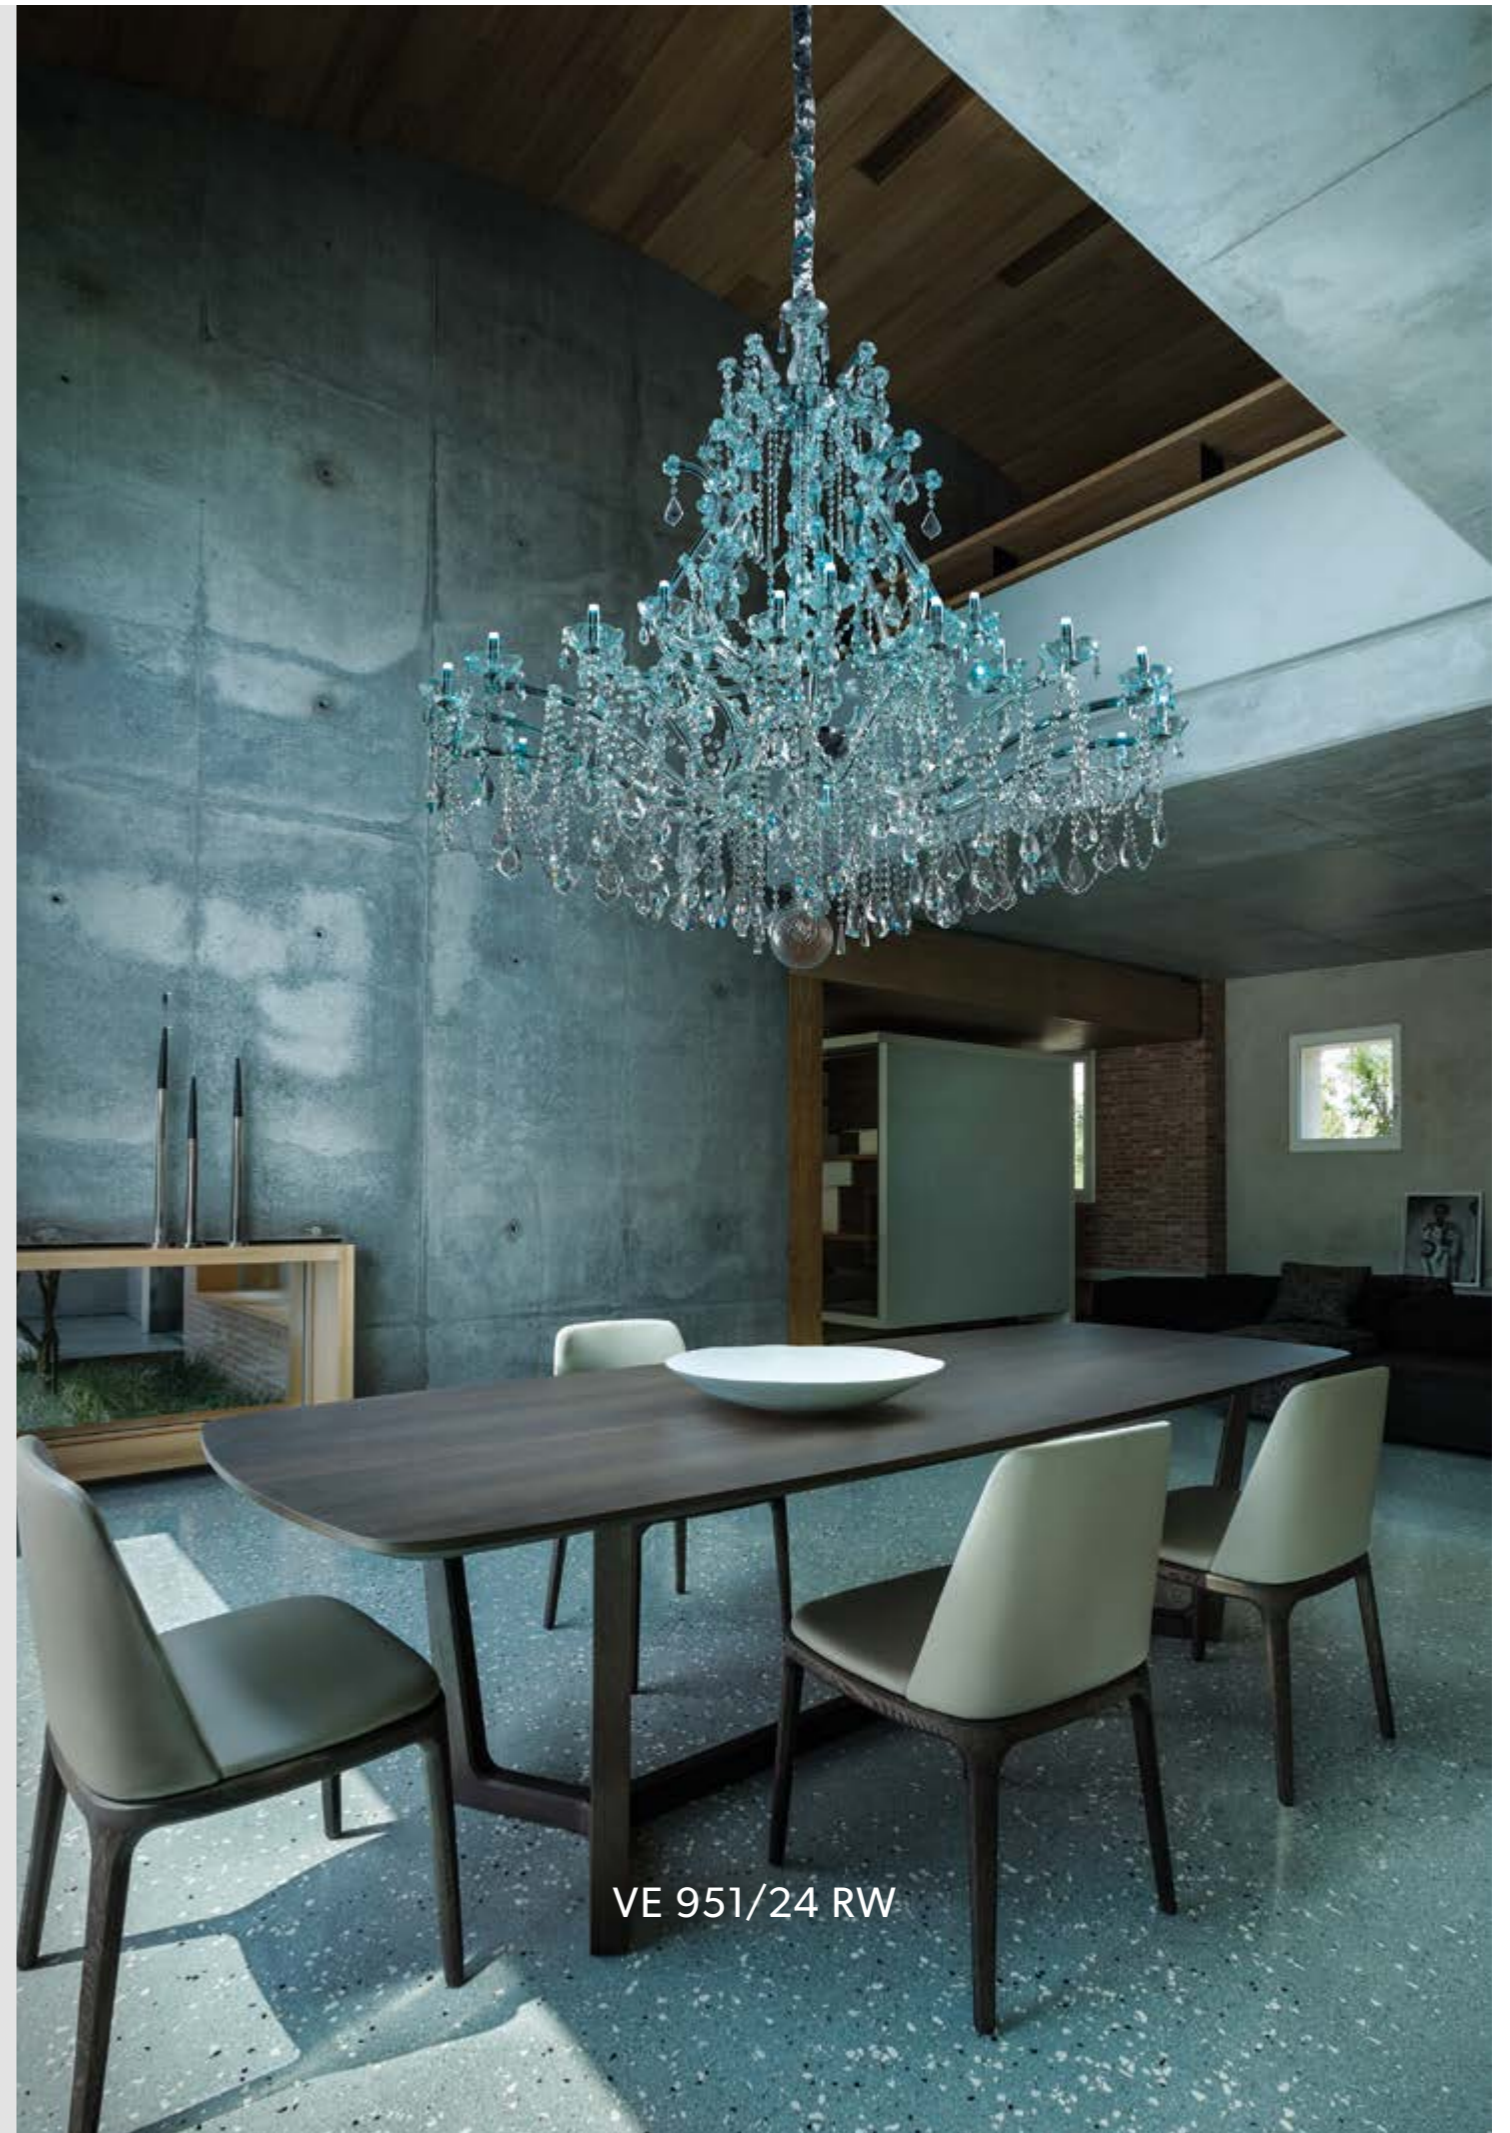

VE 951/24 RW