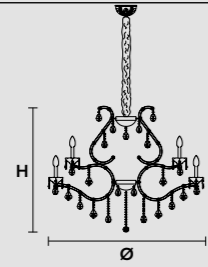

VE 935/30

VE 925/15 

- Ø 100 cm / 39.37"
- H 80 cm / 31.49"
- W 24 kg / 52.91 lb
- WW 15×E14×40 W max (not included)
- USA 15×E12×40 W max (not included)
- RW-DW 15×LED source - 60 W tot

VE 925/15

VE 951/15    CE    VE 951/24    CE    VE 951/40    CE