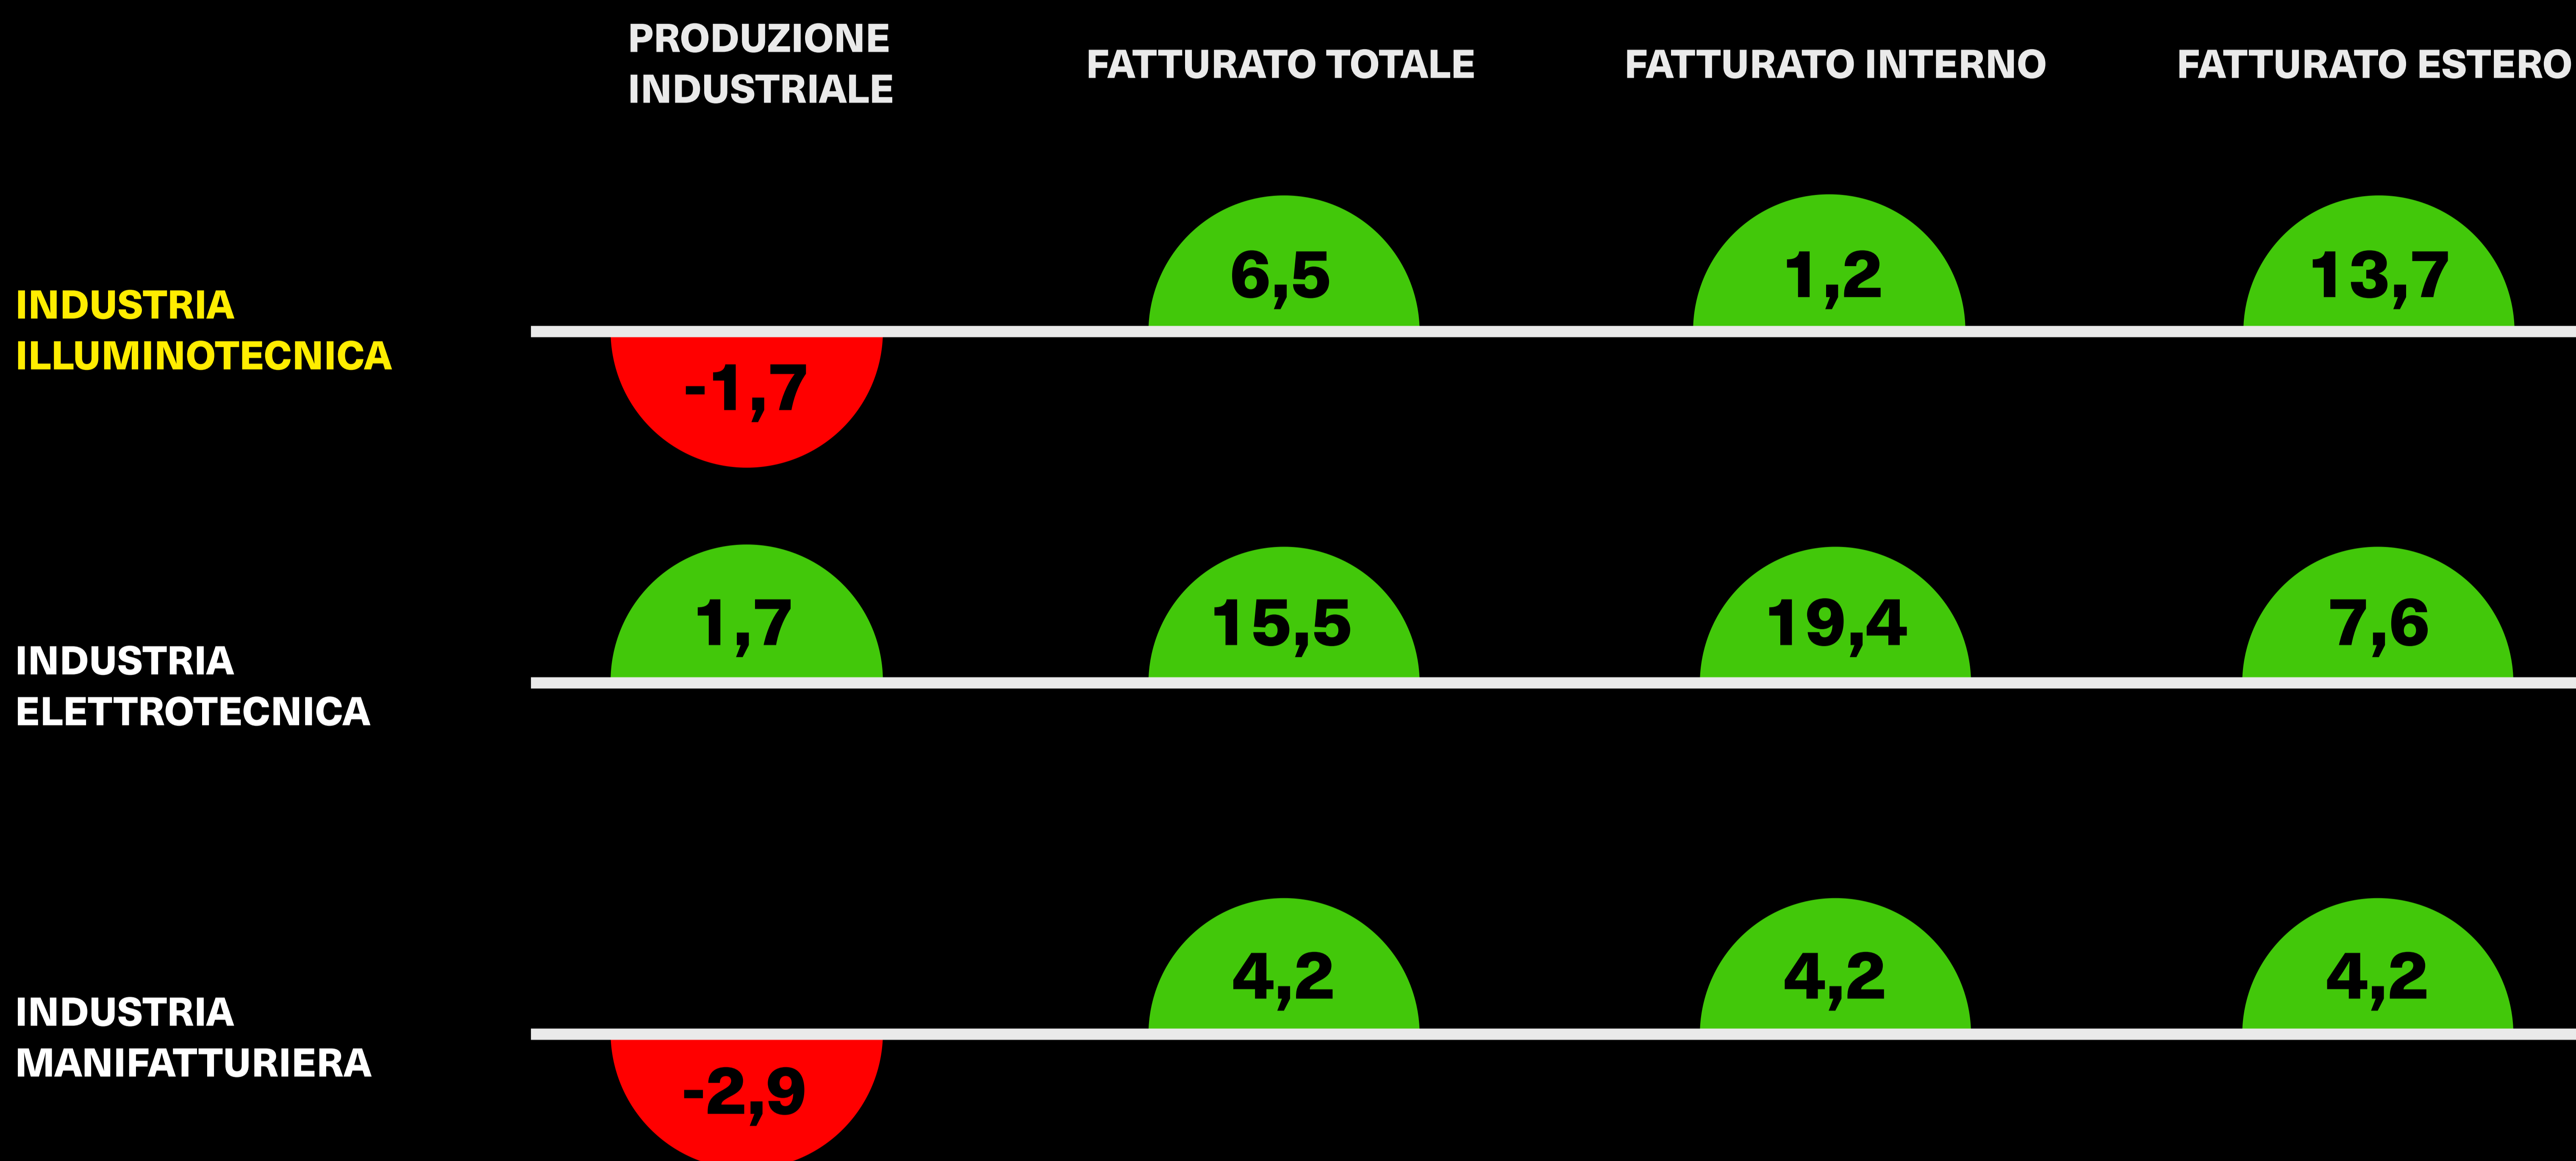

## TENDENZE

### dell'INDUSTRIA ILLUMINOTECNICA ITALIANA

**aprile 2024 / aprile 2023**

VAR. % \*

Fonte: elaborazioni Servizio Studi ANIE su dati ISTAT

**gennaio - aprile 2024 / gennaio - aprile 2023**

VAR. % \*

Fonte: elaborazioni Servizio Studi ANIE su dati ISTAT

\* La produzione industriale è elaborata da dati in volume, il fatturato da dati in valore.