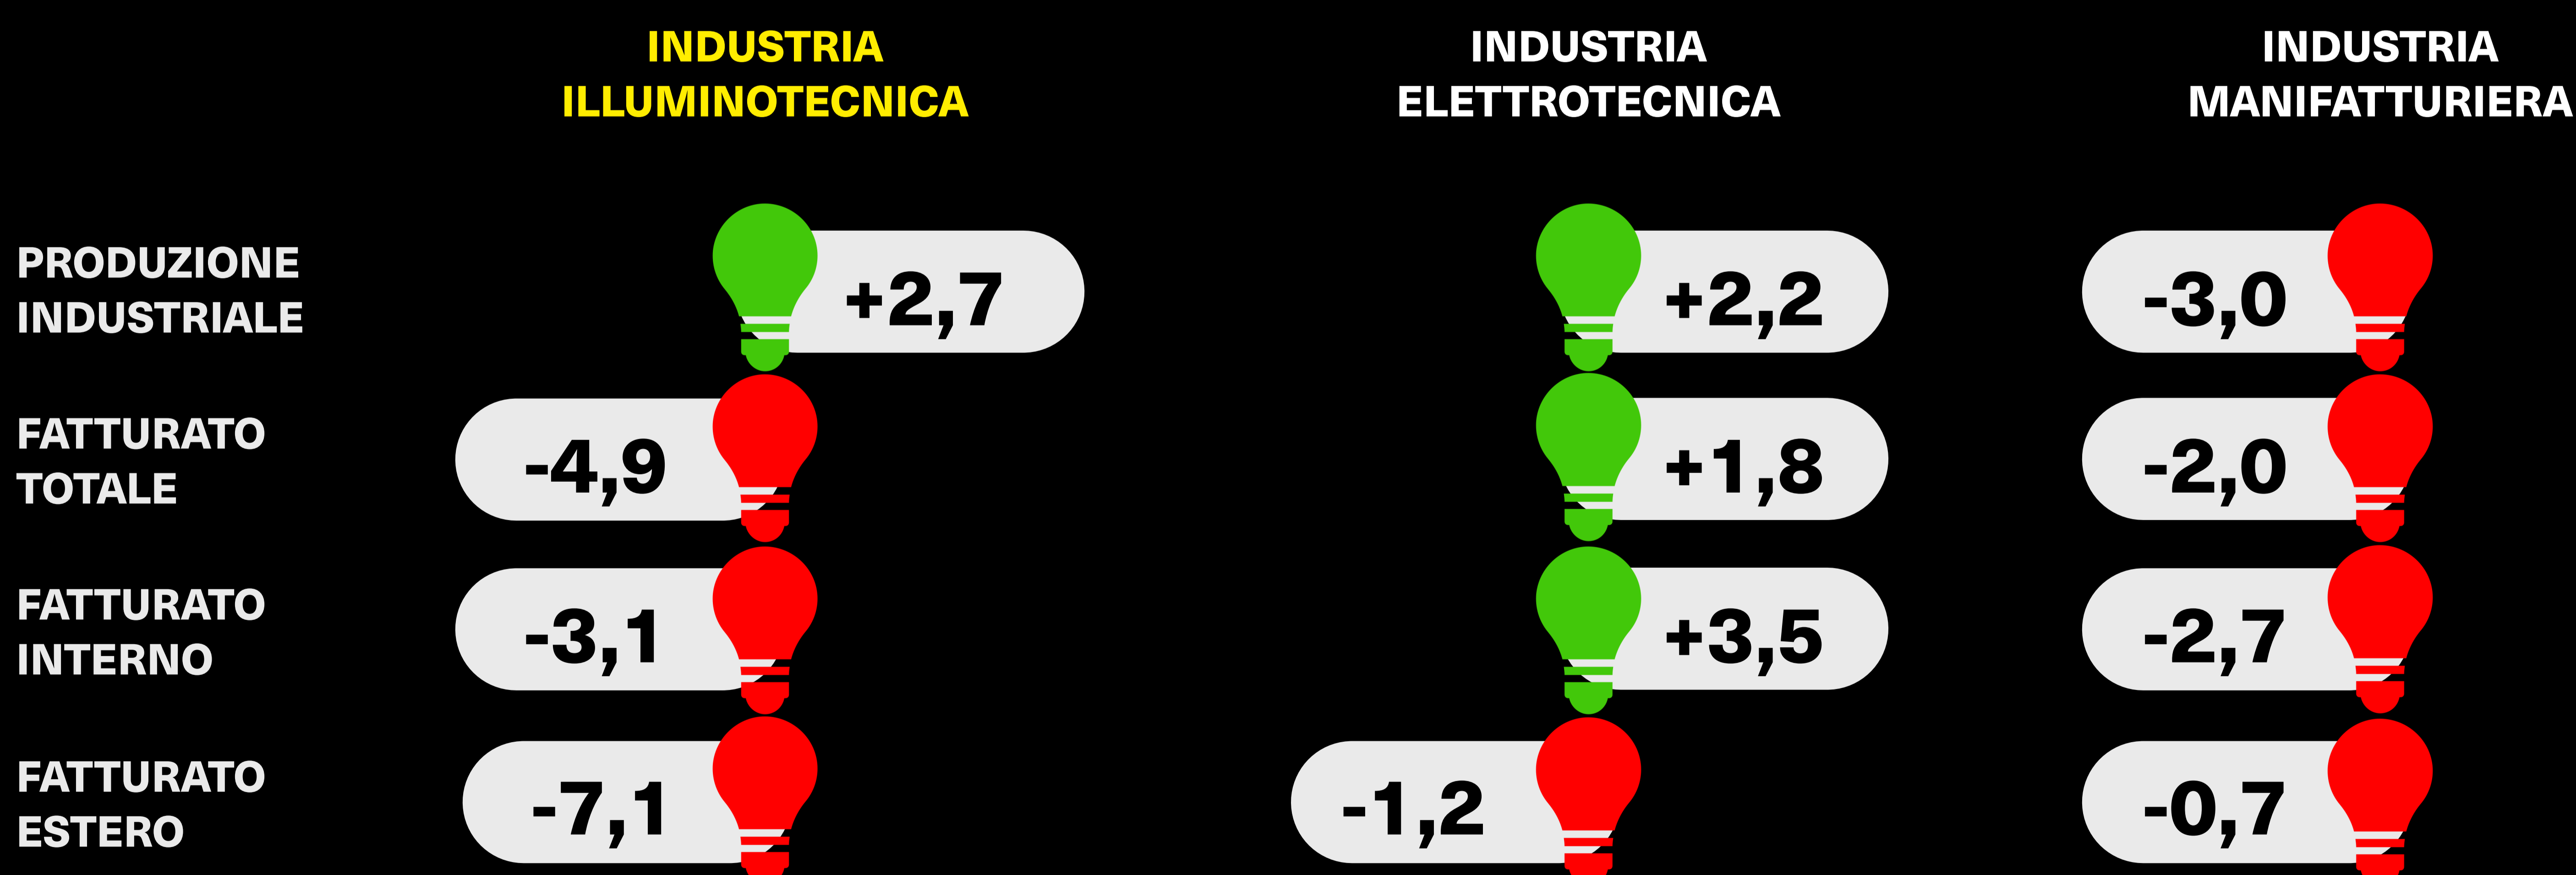

### dell'INDUSTRIA ILLUMINOTECNICA ITALIANA

**aprile 2024 / aprile 2023**

VAR. % \*

Fonte: elaborazioni Servizio Studi ANIE su dati ISTAT

**gennaio - aprile 2024 / gennaio - aprile 2023**

VAR. % \*

Fonte: elaborazioni Servizio Studi ANIE su dati ISTAT

\* La produzione industriale è elaborata da dati in volume, il fatturato da dati in valore.